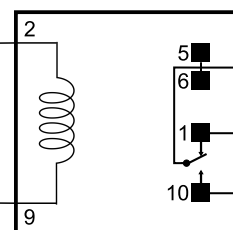

Spajanje alarmnog izlaza HIK kamere

Model kamere: DS-2CD2643G2-IZS

Model releja: OMRON G5V-1 12VDC

2, 9 - zavojnica 12VDC
5, 6 - COM
1 - NC
10 - NO

KONEKTOR KAMERA

5 COM
6 COM
1 NC
10 NO