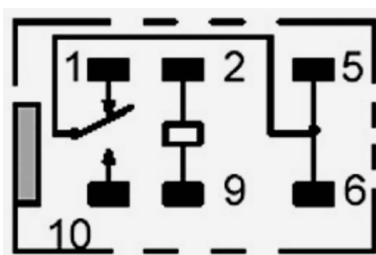

Spajanje alarmnog izlaza HIK kamere

Model kamere: DS-2CD2643G2-IZS

Model releja: OMRON G5V-1 12VDC

2, 9 - zavojnica 12VDC
5, 6 - COM
1 - NC
10 - NO

KONEKTOR KAMERA

5 COM
6 COM
1 NC
10 NO